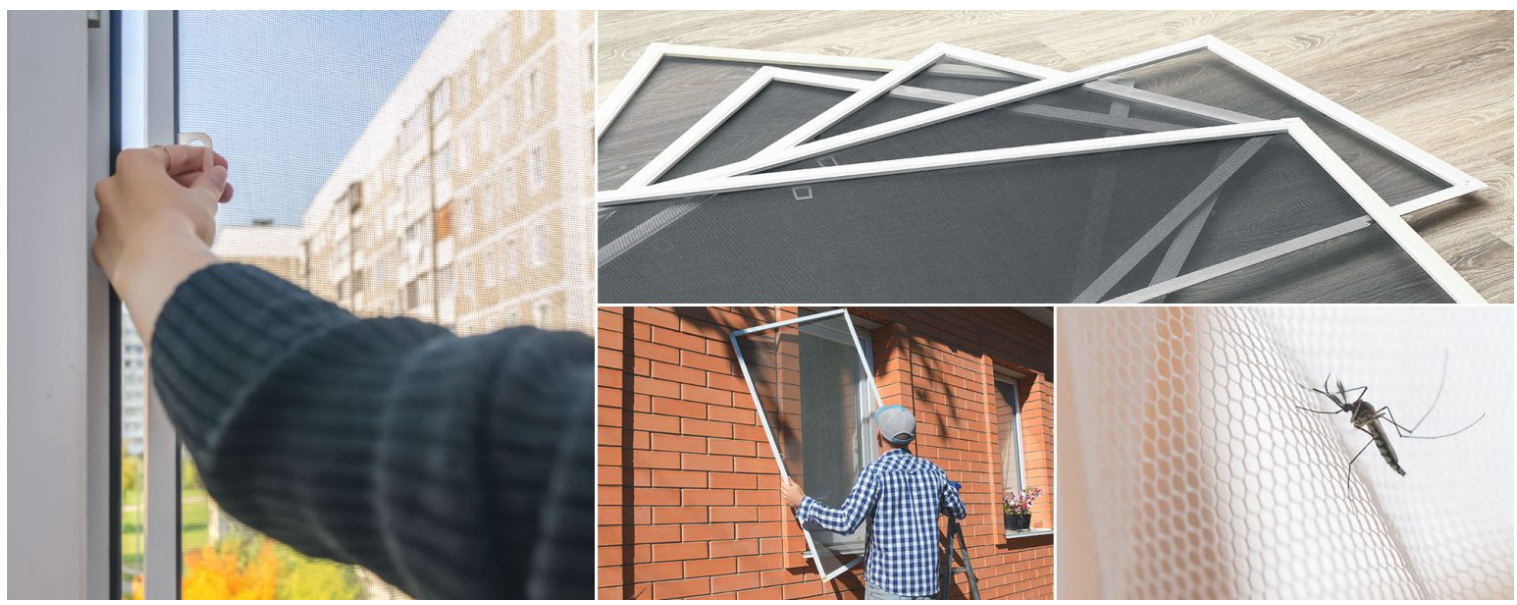

Insektenschutz

- Plissee
- Rollo & integrierter KLIKK
- Spannrahmen
- Schieberahmen & Drehtüren

FÜHRUNGSSCHIENE
ALU 53x39mm -
für Plissee Insektenschutz

FÜHRUNGSSCHIENE

ALU 53x39mm -
für Insektenschutz

Qualität zu fairen Preisen!