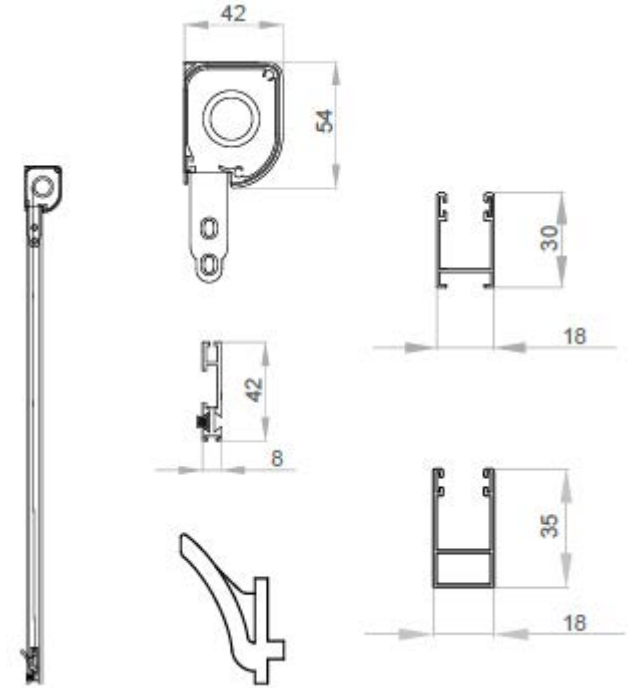

Insektenschutz

- Plissee
- Rollo & integrierter KLIKK
- Spannrahmen
- Schieberahmen & Drehtüren

FÜHRUNGSSCHIENE
ALU 53x39mm -
für Plissee Insektenschutz

FÜHRUNGSSCHIENE

ALU 53x39mm -
für Insektenschutz

Qualität zu fairen Preisen!