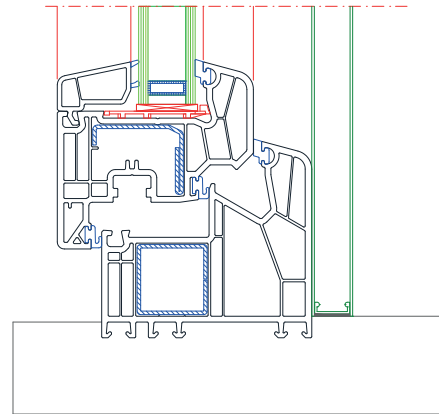

Insektenschutz

- Plissee
- Rollo & integrierter KLIKK
- Spannrahmen
- Schieberahmen & Drehtüren

FÜHRUNGSSCHIENE
ALU 53x39mm -
für Plissee Insektenschutz

FÜHRUNGSSCHIENE

ALU 53x39mm -
für Insektenschutz

Qualität zu fairen Preisen!