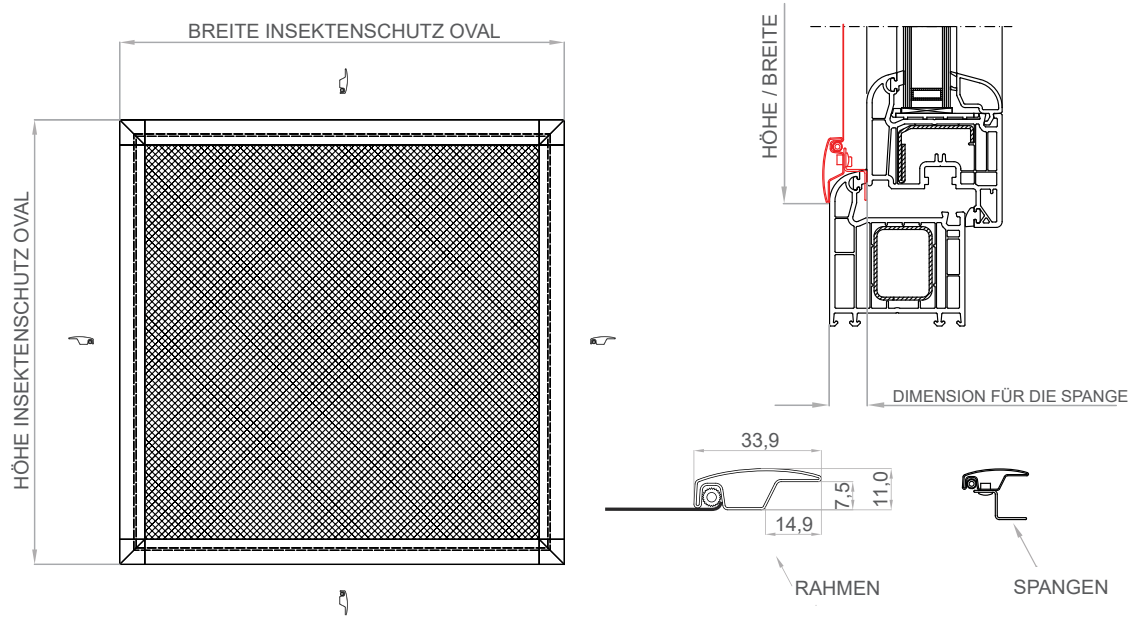

Insektenschutz

- Plissee
- Rollo & integrierter KLIKK
- Spannrahmen
- Schieberahmen & Drehtüren

FÜHRUNGSSCHIENE
ALU 53x39mm -
für Plissee Insektenschutz

FÜHRUNGSSCHIENE

ALU 53x39mm -
für Insektenschutz

Qualität zu fairen Preisen!