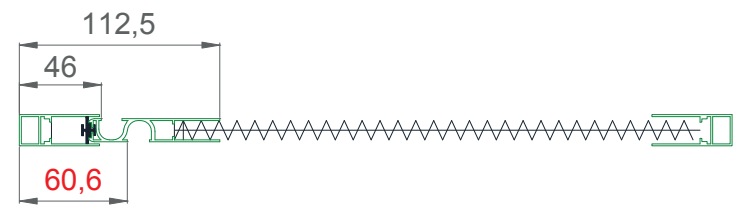

Insektenschutz

- Plissee
- Rollo & integrierter KLIKK
- Spannrahmen
- Schieberahmen & Drehtüren

FÜHRUNGSSCHIENE
ALU 53x39mm -
für Plissee Insektenschutz

FÜHRUNGSSCHIENE

ALU 53x39mm -
für Insektenschutz

Qualität zu fairen Preisen!