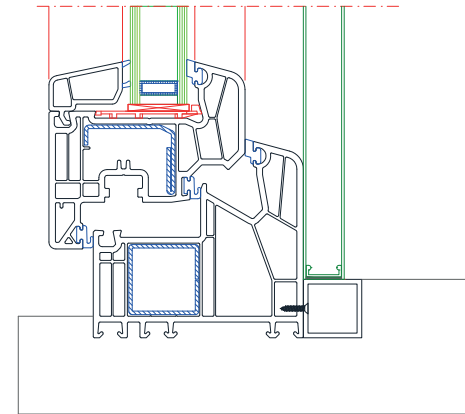

Insektenschutz

- Plissee
- Rollo & integrierter KLIKK
- Spannrahmen
- Schieberahmen & Drehtüren

FÜHRUNGSSCHIENE
ALU 53x39mm -
für Plissee Insektenschutz

FÜHRUNGSSCHIENE

ALU 53x39mm -
für Insektenschutz

Qualität zu fairen Preisen!