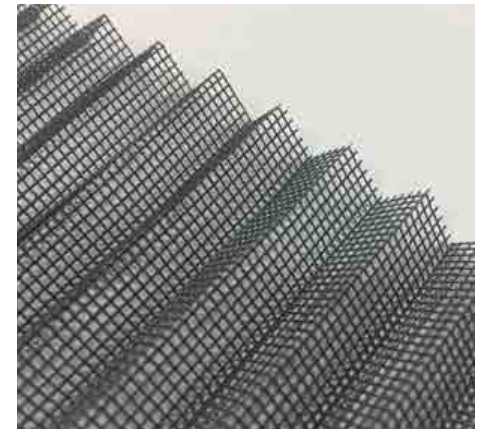

Insektenschutz

- Plissee
- Rollo & integrierter KLIKK
- Spannrahmen
- Schieberahmen & Drehtüren

FÜHRUNGSSCHIENE
ALU 53x39mm -
für Plissee Insektenschutz

FÜHRUNGSSCHIENE

ALU 53x39mm -
für Insektenschutz

Qualität zu fairen Preisen!