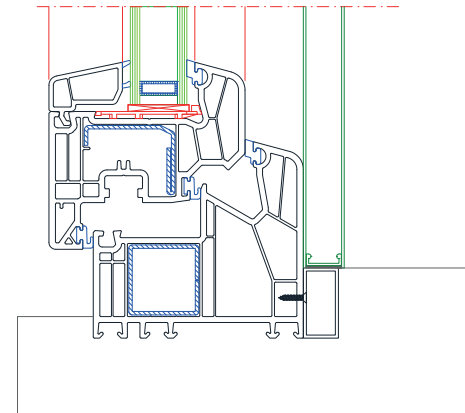

Insektenschutz

- Plissee
- Rollo & integrierter KLIKK
- Spannrahmen
- Schieberahmen & Drehtüren

FÜHRUNGSSCHIENE
ALU 53x39mm -
für Plissee Insektenschutz

FÜHRUNGSSCHIENE

ALU 53x39mm -
für Insektenschutz

Qualität zu fairen Preisen!