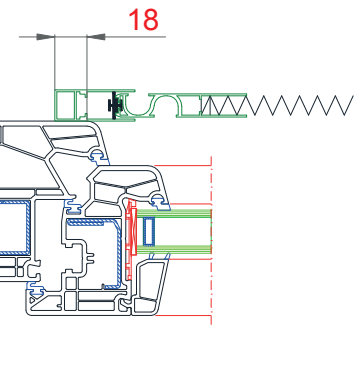

Insektenschutz

- Plissee
- Rollo & integrierter KLIKK
- Spannrahmen
- Schieberahmen & Drehtüren

FÜHRUNGSSCHIENE
ALU 53x39mm -
für Plissee Insektenschutz

FÜHRUNGSSCHIENE

ALU 53x39mm -
für Insektenschutz

Qualität zu fairen Preisen!