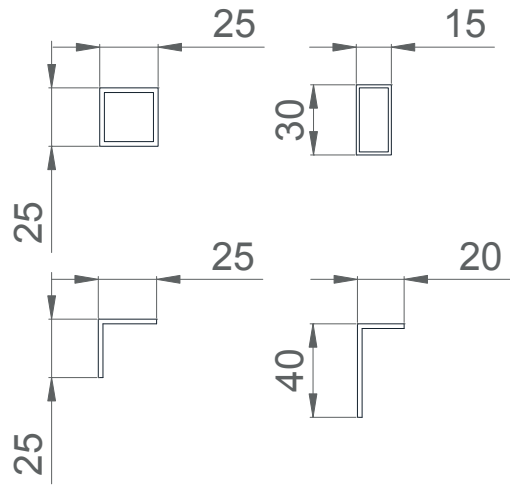

Insektenschutz

- Plissee
- Rollo & integrierter KLIKK
- Spannrahmen
- Schieberahmen & Drehtüren

FÜHRUNGSSCHIENE
ALU 53x39mm -
für Plissee Insektenschutz

FÜHRUNGSSCHIENE

ALU 53x39mm -
für Insektenschutz

Qualität zu fairen Preisen!