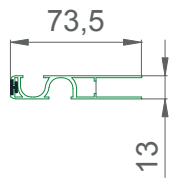

Insektenschutz

- Plissee
- Rollo & integrierter KLIKK
- Spannrahmen
- Schieberahmen & Drehtüren

FÜHRUNGSSCHIENE
ALU 53x39mm -
für Plissee Insektenschutz

FÜHRUNGSSCHIENE

ALU 53x39mm -
für Insektenschutz

Qualität zu fairen Preisen!