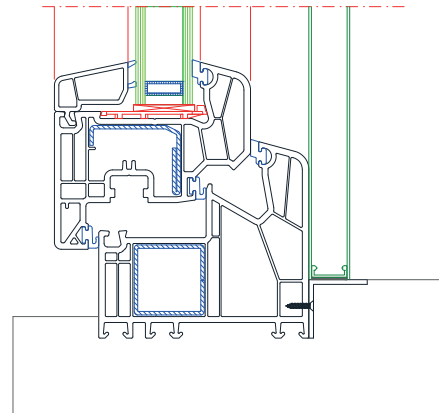

Insektenschutz

- Plissee
- Rollo & integrierter KLIKK
- Spannrahmen
- Schieberahmen & Drehtüren

FÜHRUNGSSCHIENE
ALU 53x39mm -
für Plissee Insektenschutz

FÜHRUNGSSCHIENE

ALU 53x39mm -
für Insektenschutz

Qualität zu fairen Preisen!