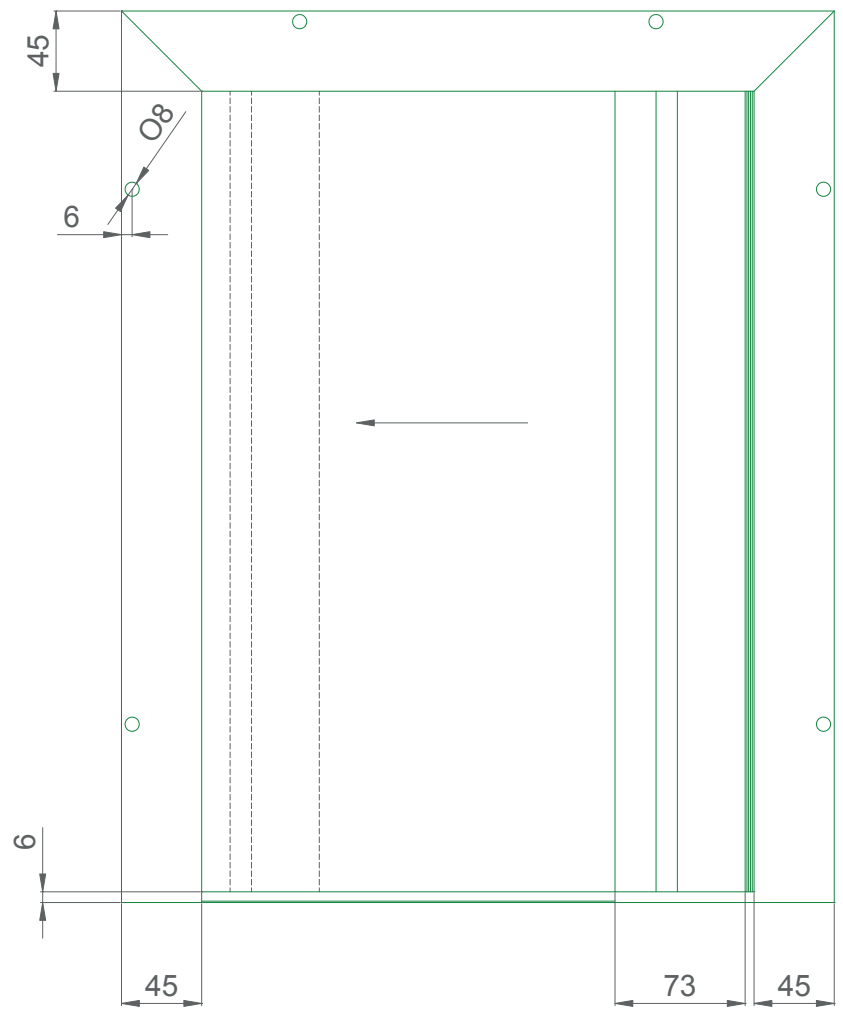

Insektenschutz

- Plissee
- Rollo & integrierter KLIKK
- Spannrahmen
- Schieberahmen & Drehtüren

FÜHRUNGSSCHIENE
ALU 53x39mm -
für Plissee Insektenschutz

FÜHRUNGSSCHIENE

ALU 53x39mm -
für Insektenschutz

Qualität zu fairen Preisen!