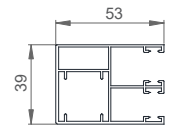

Insektenschutz

- Plissee
- Rollo & integrierter KLIKK
- Spannrahmen
- Schieberahmen & Drehtüren

FÜHRUNGSSCHIENE
ALU 53x39mm -
für Plissee Insektenschutz

FÜHRUNGSSCHIENE

ALU 53x39mm -
für Insektenschutz

Qualität zu fairen Preisen!