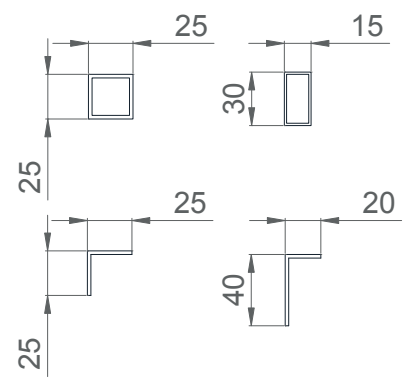

Insektenschutz

- Plissee
- Rollo & integrierter KLIKK
- Spannrahmen
- Schieberahmen & Drehtüren

FÜHRUNGSSCHIENE
ALU 53x39mm -
für Plissee Insektenschutz

FÜHRUNGSSCHIENE

ALU 53x39mm -
für Insektenschutz

Qualität zu fairen Preisen!