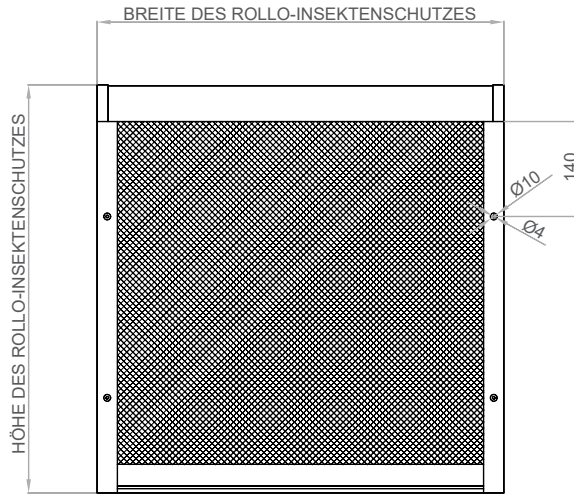

Insektenschutz

- Plissee
- Rollo & integrierter KLIKK
- Spannrahmen
- Schieberahmen & Drehtüren

FÜHRUNGSSCHIENE
ALU 53x39mm -
für Plissee Insektenschutz

FÜHRUNGSSCHIENE

ALU 53x39mm -
für Insektenschutz

Qualität zu fairen Preisen!