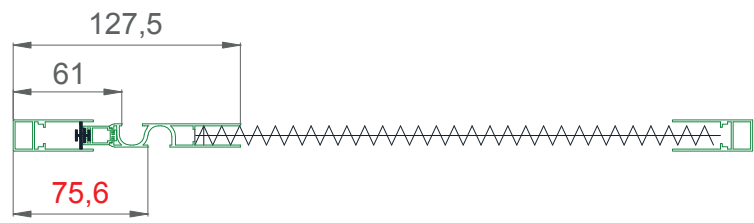

Insektenschutz

- Plissee
- Rollo & integrierter KLIKK
- Spannrahmen
- Schieberahmen & Drehtüren

FÜHRUNGSSCHIENE
ALU 53x39mm -
für Plissee Insektenschutz

FÜHRUNGSSCHIENE

ALU 53x39mm -
für Insektenschutz

Qualität zu fairen Preisen!