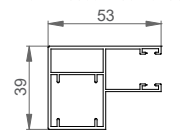

Insektenschutz

- Plissee
- Rollo & integrierter KLIKK
- Spannrahmen
- Schieberahmen & Drehtüren

FÜHRUNGSSCHIENE
ALU 53x39mm -
für Plissee Insektenschutz

FÜHRUNGSSCHIENE

ALU 53x39mm -
für Insektenschutz

Qualität zu fairen Preisen!