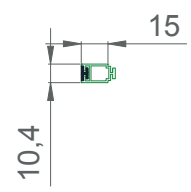

Insektenschutz

- Plissee
- Rollo & integrierter KLIKK
- Spannrahmen
- Schieberahmen & Drehtüren

FÜHRUNGSSCHIENE
ALU 53x39mm -
für Plissee Insektenschutz

FÜHRUNGSSCHIENE

ALU 53x39mm -
für Insektenschutz

Qualität zu fairen Preisen!