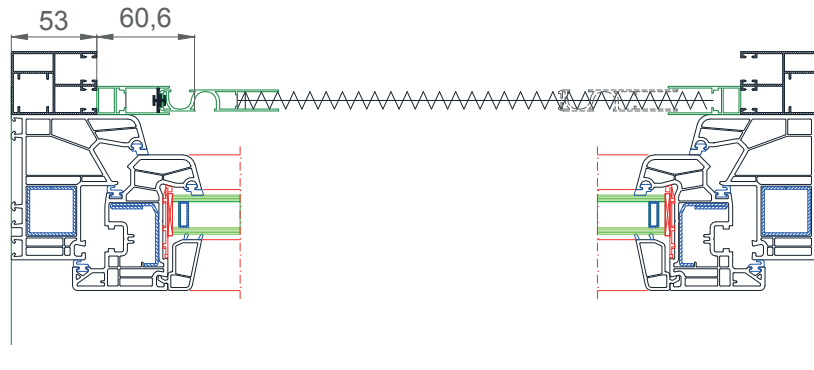

Insektenschutz

- Plissee
- Rollo & integrierter KLIKK
- Spannrahmen
- Schieberahmen & Drehtüren

FÜHRUNGSSCHIENE
ALU 53x39mm -
für Plissee Insektenschutz

FÜHRUNGSSCHIENE

ALU 53x39mm -
für Insektenschutz

Qualität zu fairen Preisen!