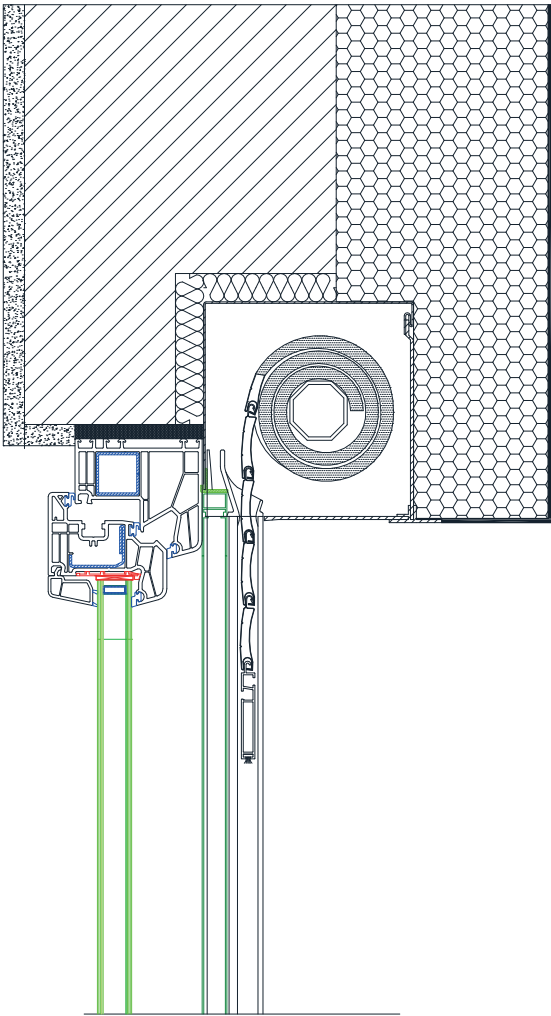

Insektenschutz

- Plissee
- Rollo & integrierter KLIKK
- Spannrahmen
- Schieberahmen & Drehtüren

FÜHRUNGSSCHIENE
ALU 53x39mm -
für Plissee Insektenschutz

FÜHRUNGSSCHIENE

ALU 53x39mm -
für Insektenschutz

Qualität zu fairen Preisen!