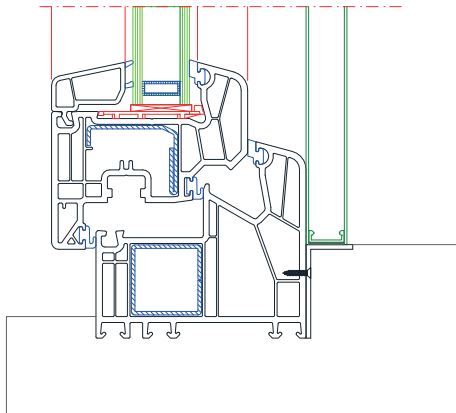

Insektenschutz

- Plissee
- Rollo & integrierter KLIKK
- Spannrahmen
- Schieberahmen & Drehtüren

FÜHRUNGSSCHIENE
ALU 53x39mm -
für Plissee Insektenschutz

FÜHRUNGSSCHIENE

ALU 53x39mm -
für Insektenschutz

Qualität zu fairen Preisen!