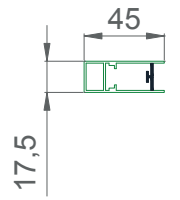

Insektenschutz

- Plissee
- Rollo & integrierter KLIKK
- Spannrahmen
- Schieberahmen & Drehtüren

FÜHRUNGSSCHIENE
ALU 53x39mm -
für Plissee Insektenschutz

FÜHRUNGSSCHIENE

ALU 53x39mm -
für Insektenschutz

Qualität zu fairen Preisen!